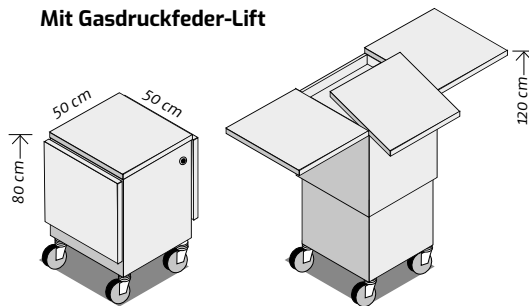

Mit Gasdruckfeder-Lift