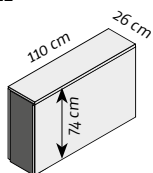

Funktion & Design geschützt

SOLO 43"

2.690,- Solo-Lift

Bildschirm-Maße 43":
ca. 98 x 75 cm

SOLO 55"

2.760,- Solo-Lift

Bildschirm-Maße 55":
ca. 130 x 79 cm

SOLO 65"

2.790,- Solo-Lift
3.300,- mit Twin-Lift

Bildschirm-Maße 65":
ca. 150 x 90 cm
2 Klappgriffe seitlich

SOLO 75"

3.600,- €
mit Twin-Lift

Bildschirm-Maße 75":
ca. 174 x 103 cm
abklappbare Frontplatte,
2 Klappgriffe seitlich

SOLO 86"

3.880,- €
mit Twin-Lift

Bildschirm-Maße 86":
ca. 199 x 118 cm
abklappbare Frontplatte,
2 Klappgriffe seitlich

Möbelformate

Innenmaße cm
B 106
H 70
T 22

Innenmaße cm
B 136
H 86
T 22

Innenmaße cm
B 156
H 101
T 22

Innenmaße cm
B 181
H 116
T 22

Innenmaße cm
B 206
H 126
T 22

Zusatz-Elemente

ohne Rollen

Sockel mit Rollen
583,- €

Stahl-Kufen
100,- €

Außen-Rollen
253,- €

Rollen-ausleger
484,- €