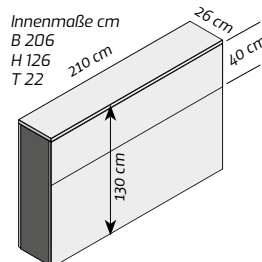

SOLO 86"

3.880,- €
mit Twin-Lift

Bildschirm-Maße 86":
ca. 199 x 118 cm
abklappbare Frontplatte,
2 Klappgriffe seitlich

Möbelformate

Innenmaße cm
B 106
H 70
T 22

Innenmaße cm
B 136
H 86
T 22

Innenmaße cm
B 156
H 101
T 22

Innenmaße cm
B 181
H 116
T 22

Innenmaße cm
B 206
H 126
T 22

Zusatz-Elemente

ohne Rollen

Sockel mit Rollen
583,- €

Stahl-Kufen
100,- €

Außen-Rollen
253,- €

Rollen-ausleger
484,- €