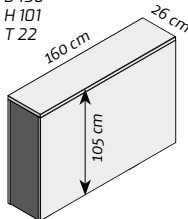

Funktion & Design geschützt

SOLO 43"

2.690,- Solo-Lift

Bildschirm-Maße 43":
ca. 98 x 75 cm

SOLO 55"

2.760,- Solo-Lift

Bildschirm-Maße 55":
ca. 130 x 79 cm

SOLO 65"

2.790,- Solo-Lift
3.300,- mit Twin-Lift

Bildschirm-Maße 65":
ca. 150 x 90 cm
2 Klappgriffe seitlich

SOLO 75"

3.600,- €
mit Twin-Lift

Bildschirm-Maße 75":
ca. 174 x 103 cm
abklappbare Frontplatte,
2 Klappgriffe seitlich

SOLO 86"

3.880,- €
mit Twin-Lift

Bildschirm-Maße 86":
ca. 199 x 118 cm
abklappbare Frontplatte,
2 Klappgriffe seitlich

Möbelformate

Innenmaße cm
B 106
H 70
T 22

Innenmaße cm
B 136
H 86
T 22

Innenmaße cm
B 156
H 101
T 22

Innenmaße cm
B 181
H 116
T 22

Innenmaße cm
B 206
H 126
T 22

Zusatz-Elemente

ohne Rollen

Sockel mit Rollen
583,- €

Stahl-Kufen
100,- €

Außen-Rollen
253,- €

Rollen-ausleger
484,- €