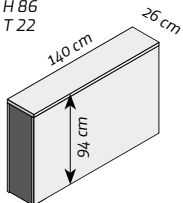

2.790,- Solo-Lift
3.300,- mit Twin-Lift

Bildschirm-Maße 65":
ca. 150 x 90 cm
2 Klappgriffe seitlich

SOLO 75"

3.600,- €
mit Twin-Lift

Bildschirm-Maße 75":
ca. 174 x 103 cm
abklappbare Frontplatte,
2 Klappgriffe seitlich

SOLO 86"

3.880,- €
mit Twin-Lift

Bildschirm-Maße 86":
ca. 199 x 118 cm
abklappbare Frontplatte,
2 Klappgriffe seitlich

Möbelformate

Innenmaße cm
B 106
H 70
T 22

Innenmaße cm
B 136
H 86
T 22

Innenmaße cm
B 156
H 101
T 22

Innenmaße cm
B 181
H 116
T 22

Innenmaße cm
B 206
H 126
T 22

Zusatz-Elemente

ohne Rollen

Sockel mit Rollen
583,- €

Stahl-Kufen
100,- €

Außen-Rollen
253,- €

Rollen-ausleger
484,- €