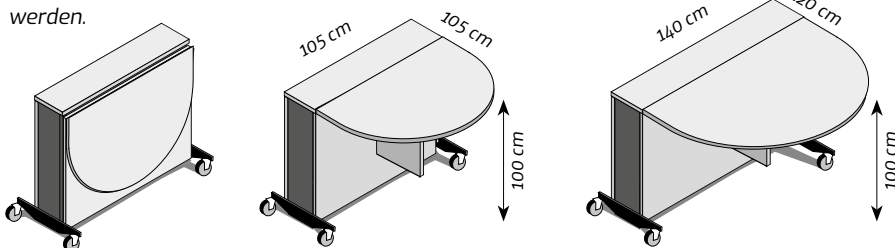

Vorlage einfach mailen als PDF oder Handy-Foto

vistono **MEET**

Der mobile Meetingpoint

Flexibel und mobil

Das ist einmalig: Ein fahrbarer Bildschirmschrank mit allem Drum und Dran. Im Handumdrehen wird er zum Stehtisch und bietet nach Bedarf feinste Medientechnik: 43"-Bildschirm, kabelloses Netzwerk, Videokonferenz, Präsentationssystem im Paket

MEET 43 **4.480,- UVP**

MEET 55 **4.800,- UVP**

inklusive Bildschirm-Lift, Rollen, Kabeltrommel 5 m, (ohne Bildschirm u. Sound)

Die Tischplatte kann eingeklappt werden.

LIFTEK Bildschirmlift an Bord

Ausstattung