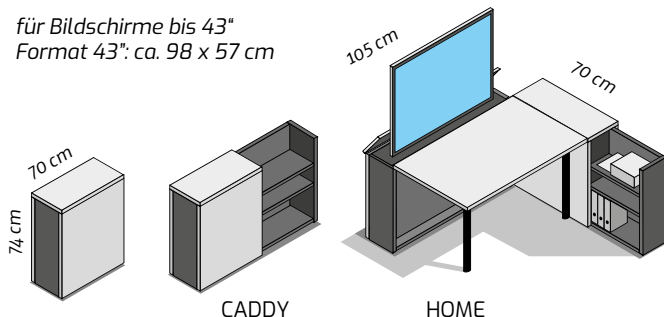

vistono *HomeOffice*

Praktisch mit Klapptisch

Smarte Lösung für's HomeOffice

Von außen sieht man nicht, was drin steckt: Ein hochauflösender Bildschirm bis zu 43", der per Lift automatisch aus dem Möbel fährt. Tischplatte anheben und die Beine ausklappen, bis sie einrasten. Startklar! (ohne Kabeltrommel)

LIFTEK
Bildschirmlift an Bord

Funktion & Design geschützt

für Bildschirme bis 43"
Format 43": ca. 98 x 57 cm

HomeOffice
3.490,- UVP

CADDY
2.480,- UVP

inkl. Lift (Hub 70 cm),
inkl. Kabeltrommel 5 m
(ohne Bildschirm u. Sound)

mit herausziebarem
Regalkorpus, abschließbar

Ausstattung

- ☐ Schuko-Steckdose **99,- €**
- ☐ Daten-Steckdose **57,- €**
- ☐ HDMI-Modul **30,- €**
- ☐ USB-A-Modul **30,- €**
- ☐ USB-C-Modul **30,- €**
- ☐ CAT 6-Modul **30,- €**
- ☐ SAT-Modul **30,- €**
- ☐ Mini-Klinke 3,5 **35,- €**
- ☐ Blind-Deckel **4,- €**
- ☐ Fernbedienung **79,- €**
- ☐ Bluetooth-Adapter **55,- €**

- ☐ Ausschalter **220,- €**
  beim Deckel-Schließen
  wird eine Steckdosenleiste
  abgeschaltet

LIFTEK
Bildschirmlift an

- ☐ **Soundbarhalter**
  höhenverstellbar
  120,- UVP

Farben und Dekore

Korpus-Seiten (standard) ☐

Dekor-
flächen ☐

- ☐ weiß W1000 ST9
- ☐ hellgrau U763 ST9
- ☐ d.-grau U732 ST9
- ☐ anthrazit U899 ST9
- ☐ rot U321 ST9

Online Wunschdekor auswählen
und Muster bestellen:
www.egger.com/DE_de/zoom.htm

Kunde

Absender

Name .....

Firma .....

PLZ Ort .....

Straße / Nr. ....

Telefon .....

Mail-Adresse .....

Vorlage einfach mailen als PDF oder Handy-Foto