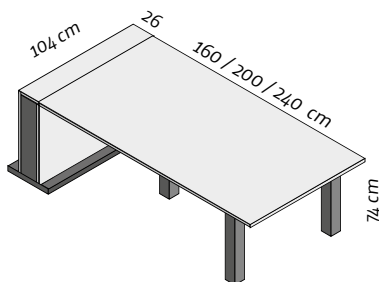

Telefon

Mail-Adresse

Vorlage einfach mailen als PDF oder Handy-Foto

vistono **TABLE**

Funktion & Design geschützt

SOLO 43"

2.690,- UVP

Bildschirm-Maße 43":
ca. 98 x 57 cm

Der Tisch zum Bildschirmboard
Echt cool: Ein Besprechungstisch mit versenkbarem 43"-Bildschirm. Der Tisch ist in verschiedenen Längen erhältlich – auch nach Wunsch auf Maß gefertigt. Ein Kabelkanal führt zum Bildschirmmöbel, das mit dem Tisch magnetisch verbunden wird.