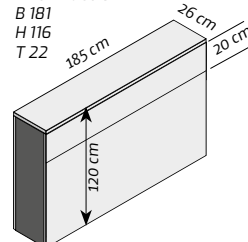

SOLO 86"

3.880,- €
mit Twin-Lift

Bildschirm-Maße 86":
ca. 199 x 118 cm
abklappbare Frontplatte,
2 Klappgriffe seitlich

Möbelformate

Innenmaße cm
B 106
H 70
T 22

Innenmaße cm
B 136
H 86
T 22

Innenmaße cm
B 156
H 101
T 22

Innenmaße cm
B 181
H 116
T 22

Innenmaße cm
B 206
H 126
T 22

Zusatz-Elemente

ohne Rollen

Sockel mit Rollen
583,- €

Stahl-Kufen
100,- €

Außen-Rollen
253,- €

Rollen-ausleger
484,- €