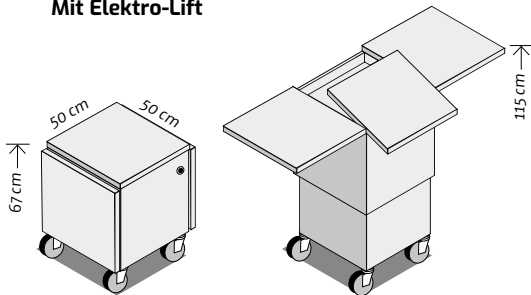

Funktion & Design geschützt

● **2.563,- UVP**
mit Elektro-Lift
67 - 115 cm Höhe
ohne Akku

● **2.300,- UVP**
mit Gasdruckfeder
80 - 120 cm Höhe

Mit Elektro-Lift