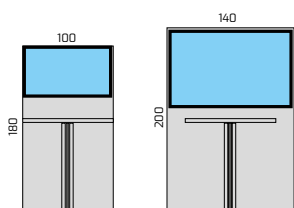

Straße / Nr.

Telefon

Mail-Adresse

Vorlage einfach mailen als PDF oder Handy-Foto

vistono **TALK**

Kompakt und standfest

Der Besprechungstisch aus dem Baukasten: Sie haben die Wahl zwischen 2 verschiedenen Stelenbreiten, 3 Tischlängen, den Tisch eckig oder abgerundet. Technische Ausstattung: 2 Steckdosen unter dem Tisch 1 Sechsfachsteckdose in der Stele 1 Kabeldurchlass auf dem Tisch

Tisch eckig, Stele 100 cm breit

- Tisch 100 X160 cm 1.810,-
- Tisch 100X200 cm 1.890,-
- Tisch 100X240 cm 1.910,-

Tisch rund, Stele 100 cm breit

- Tisch 100 X160 cm 1.890,-
- Tisch 100X200 cm 1.940,-
- Tisch 100X240 cm 1.990,-

Tisch eckig, Stele 140 cm breit

- Tisch 100 X160 cm 1.900,-
- Tisch 100X200 cm 1.980,-
- Tisch 100X240 cm 2.000,-

Tisch rund, Stele 140 cm breit

- Tisch 100 X160 cm 1.980,-
- Tisch 100X200 cm 2.040,-
- Tisch 100X240 cm 2.100,-