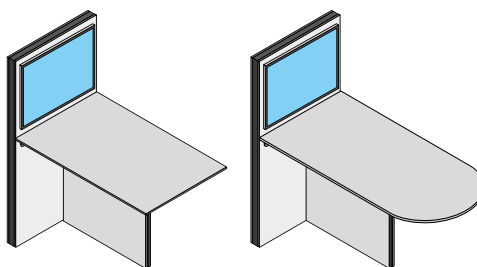

Straße / Nr.

Telefon

Mail-Adresse

Vorlage einfach mailen als PDF oder Handy-Foto

vistono **TALK**

Kompakt und standfest

Der Besprechungstisch aus dem Baukasten: Sie haben die Wahl zwischen 2 verschiedenen Stelenbreiten, 3 Tischlängen, den Tisch eckig oder abgerundet. Technische Ausstattung: 2 Steckdosen unter dem Tisch 1 Sechsfachsteckdose in der Stele 1 Kabeldurchlass auf dem Tisch

Tisch eckig, Stele 100 cm breit

- Tisch 100 X160 cm 1.810,-
- Tisch 100X200 cm 1.890,-
- Tisch 100X240 cm 1.910,-

Tisch rund, Stele 100 cm breit

- Tisch 100 X160 cm 1.890,-
- Tisch 100X200 cm 1.940,-
- Tisch 100X240 cm 1.990,-

Tisch eckig, Stele 140 cm breit

- Tisch 100 X160 cm 1.900,-
- Tisch 100X200 cm 1.980,-
- Tisch 100X240 cm 2.000,-

Tisch rund, Stele 140 cm breit

- Tisch 100 X160 cm 1.980,-
- Tisch 100X200 cm 2.040,-
- Tisch 100X240 cm 2.100,-